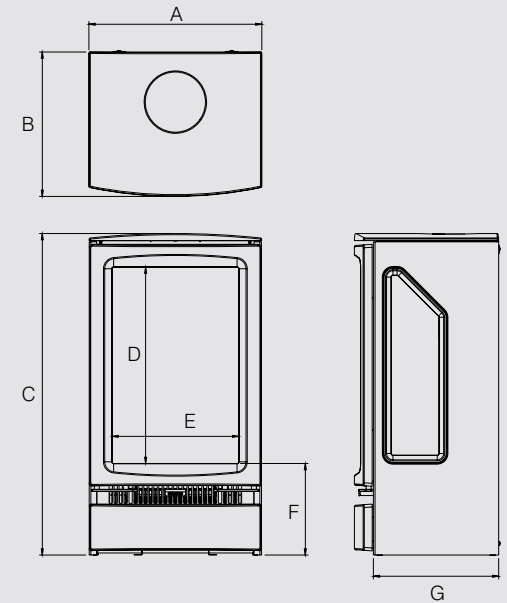

## DIMENSIONS (mm)

	Midi T	Midi T Midline	Midi T Highline	Midi T Mural
<b>A</b>	418	418	418	418
<b>B</b>	348	348	348	348 (360*)
<b>C</b>	776	927	1260	776
<b>D</b>	474	474	474	474
<b>E</b>	306	306	306	306
<b>F</b>	221	372	704	221
<b>G</b>	302	302	302	302