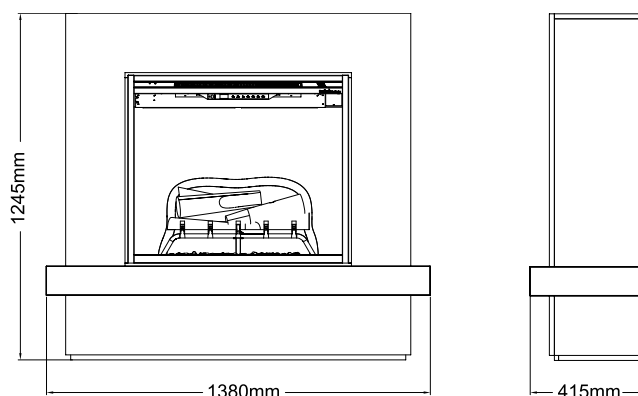

Sherwood

230V/50Hz | 15 Watt

Experience Better Living

Dimensions