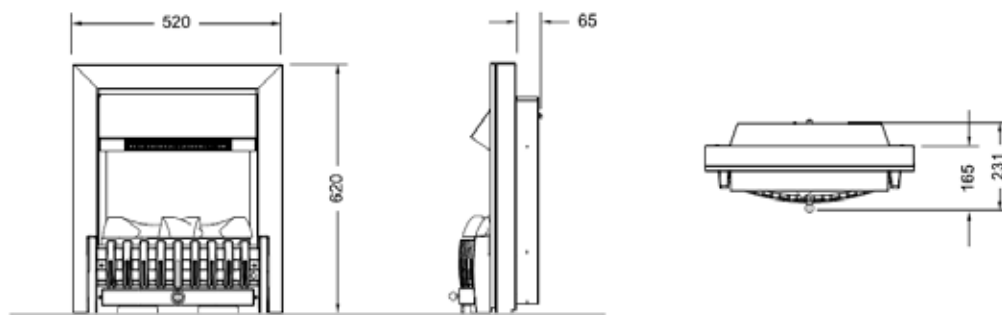

Danville Black | Brass antique

230V/50Hz | 200 Watt

Experience Better Living

Dimensions

Caractéristiques

DÉTAILS TECHNIQUES	Danville Noir	Danville Brass
Système de feu	Optimyst®	Optimyst®
Référence d'article	202550	202536
Code EAN	5011139202550	5011139202536
Modèle	Freestanding	Freestanding
Vue sur le feu	1 face	1 face
Couleur	Noir	Laiton
Décoration / lit de combustion	Jeu de bûches	Jeu de bûches
Dimensions vue sur le feu (LxH) (cm)	32x24	32x24
Dimensions externes LxHxP (cm)	52x62x23,1	52x62x23,1
Production de chaleur	Oui	Oui
Thermostat	Oui	Oui
Télécommande	Oui	Oui
Contrôle manuel possible sur le foyer oui / non	Oui	Oui
Module d'éclairage	Halogène	Halogène
Module sonore	Non	Non
Réglages effets couleur	Non	Non
Réglage de chauffe 1 en W	1000	1000
Réglage de chauffe 2 en W	2000	2000
Fonctionnement flamme seule en W	200	200
Consommation max.	2000	2000
Tension / Fréquence électrique	230V/50Hz	230V/50Hz
Poids du produit en kg	16,5	16,5
Longueur du cordon	1,5 m	1,5 m
Garantie	2 ans	2 ans