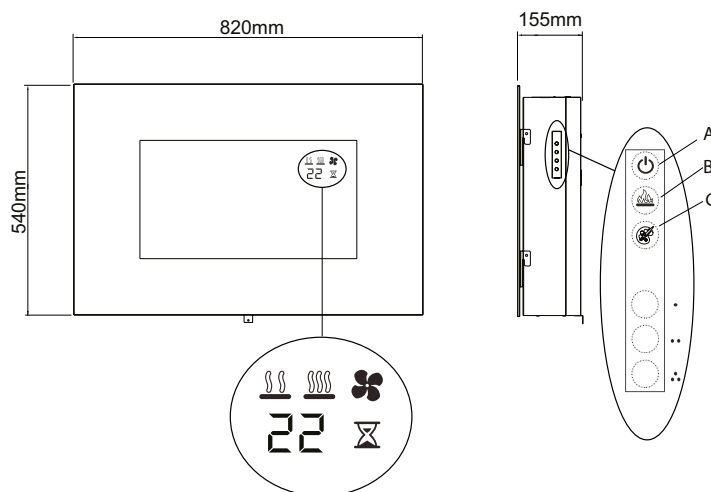

Toluca Deluxe

230V/50Hz | 10 Watt

Experience Better Living

Dimensions