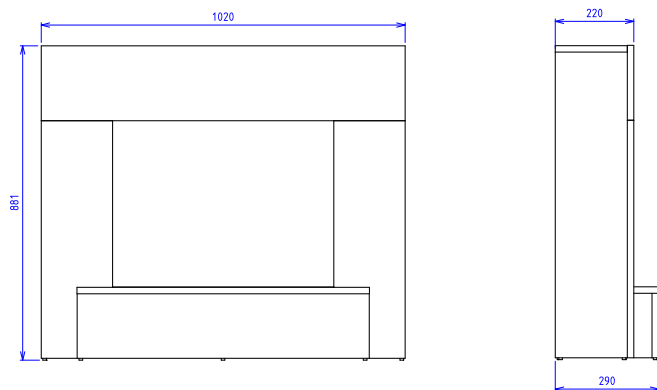

Vigor

230V/50Hz | 7 Watt

Experience Better Living

Dimensions

Caractéristiques

Système de feu	Optiflame®
Référence d'article	235550F
Code EAN	8716412235559
Modèle	Freestanding
Vue sur le feu	1 face
Couleur	Blanc
Décoration / lit de combustion	Jeu de bûches
Dimensions vue sur le feu (LxH) (cm)	60x38
Dimensions externes LxHxP (cm)	102x88,1x29
Production de chaleur	Oui
Thermostat	Oui
Télécommande	Oui
Contrôle manuel possible sur le foyer oui / non	Oui
Module d'éclairage	LED
Module sonore	Non
Réglages effets couleur	Oui
Réglage de chauffe 1 en W	1400
Réglage de chauffe 2 en W	-
Fonctionnement flamme seule en W	7
Consommation max.	1400
Tension / Fréquence électrique	230V/50Hz
Poids du produit en kg	36,5
Longueur du cordon	1,5 m
Garantie	2 ans