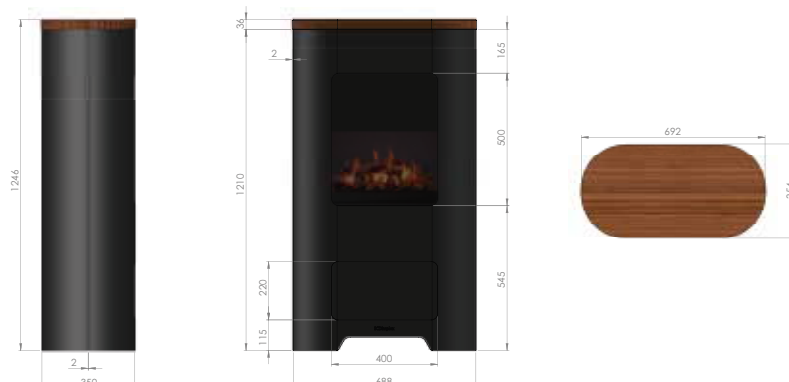

Natur 120

230V/50Hz | 200 Watt

Experience Better Living

Dimensions