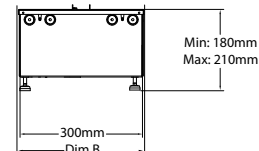

Application Flame Connect disponible pour smartphone

Adapté à l'installation

Cassette 1000 projects Multi Optimyst

230V/50Hz | 470 Watt

Experience Better Living

Dimensions

DIMENSIONS

	Largeur (cm)	Hauteur (cm)	Profondeur (cm)
Cassette 500 (projects)	51	23	30
Cassette 1000 (projects)	101	23	30