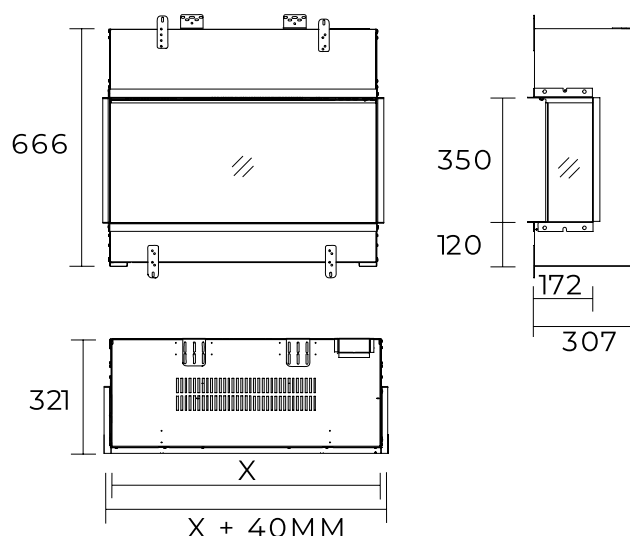

 Minuterie programmable sur 7 jours

Vivente Plus 75 | 100 | 150

230V/50Hz | 20 / 28 / 40 Watt

Experience Better Living

Dimensions

DIMENSIONS			
	Largeur (cm)	Hauteur (cm)	Profondeur (cm)
Vivente Plus 75	79,3	66,6	30,7
Vivente Plus 100	104,3	66,6	30,7
Vivente Plus 150	154,3	66,6	30,7