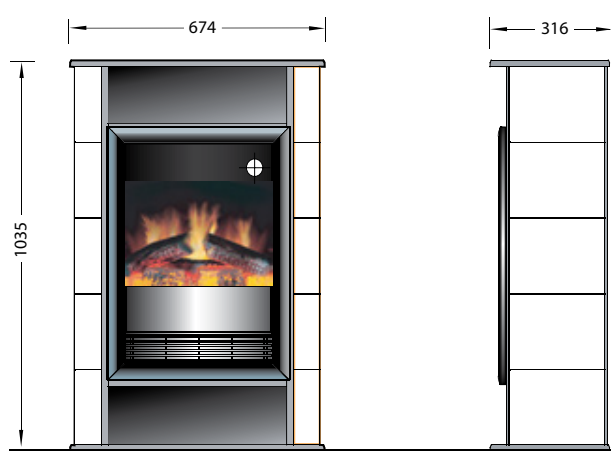

Scandic

230V/50Hz | 10 Watt

Experience Better Living

Dimensions