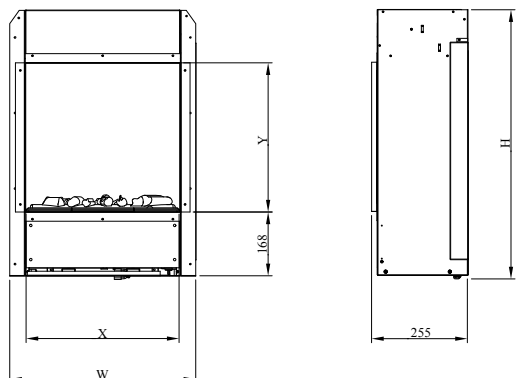

Engine 56-600 | 68-400

230V/50Hz | 200 Watt

Experience Better Living

Dimensions

DIMENSIONS			
	Largeur (cm)	Hauteur (cm)	Profondeur (cm)
Engine 56-600	64,6	70	25,5
Engine 68-400	49	82,3	25,5

Caractéristiques