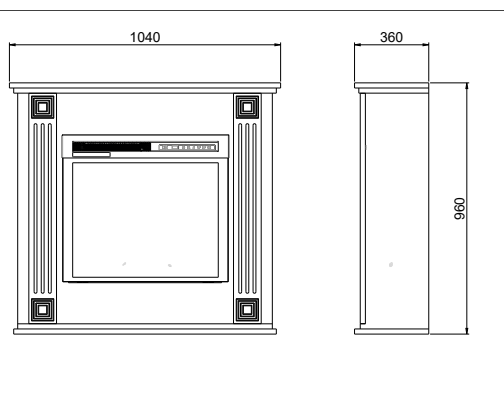

Balance

230V/50Hz | 7 Watt

Experience Better Living

Dimensions

Caractéristiques

Système de feu	Optiflame®
Référence d'article	235060F
Code EAN	8716412235061
Modèle	Freestanding
Vue sur le feu	1 face
Couleur	Blanc
Décoration / lit de combustion	LED-Jeu de bûches
Dimensions vue sur le feu (LxH) (cm)	52x42
Dimensions externes LxHxP (cm)	104x96x36
Production de chaleur	Oui
Thermostat	Oui
Télécommande	Oui
Contrôle manuel possible sur le foyer oui / non	Oui
Module d'éclairage	LED
Module sonore	Non
Réglages effets couleur	Oui
Réglage de chauffe 1 en W	1400
Réglage de chauffe 2 en W	-
Fonctionnement flamme seule en W	7
Consommation max.	1400
Tension / Fréquence électrique	230V/50Hz
Poids du produit en kg	39,9
Longueur du cordon	1,5 m
Garantie	2 ans