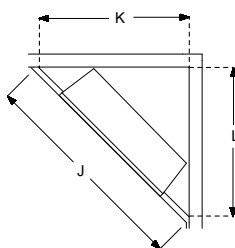

Firebox 30 | Concrete

230V/50Hz | 15 Watt

Experience Better Living

Dimensions