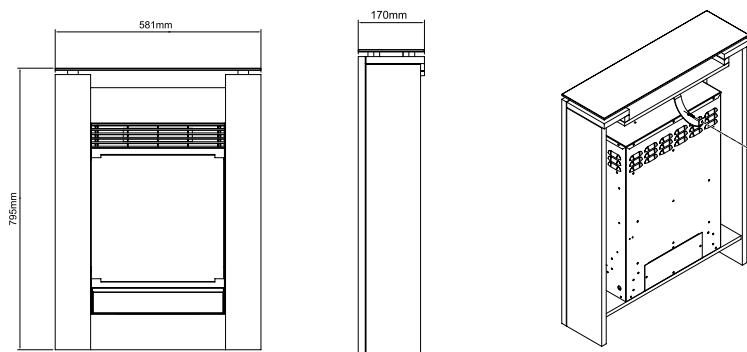

Gisella White

230V/50Hz | 10 Watt

Experience Better Living

Dimensions

Caractéristiques

Système de feu	Optiflame®
Référence d'article	208392F
Code EAN	5011139208392
Modèle	Freestanding
Vue sur le feu	1 face
Couleur	Blanc
Décoration / lit de combustion	Jeu de bûches
Dimensions vue sur le feu (LxH) (cm)	34x38 cm
Dimensions externes LxHxP (cm)	58,1x79,5x17
Production de chaleur	Oui
Thermostat	Oui
Télécommande	Oui
Contrôle manuel possible sur le foyer oui / non	Oui
Module d'éclairage	LED
Module sonore	Non
Réglages effets couleur	Non
Réglage de chauffe 1 en W	700
Réglage de chauffe 2 en W	1300
Fonctionnement flamme seule en W	10
Consommation max.	1500
Tension / Fréquence électrique	230V/50Hz
Poids du produit en kg	22,5
Longueur du cordon	1,5 m
Garantie	2 ans