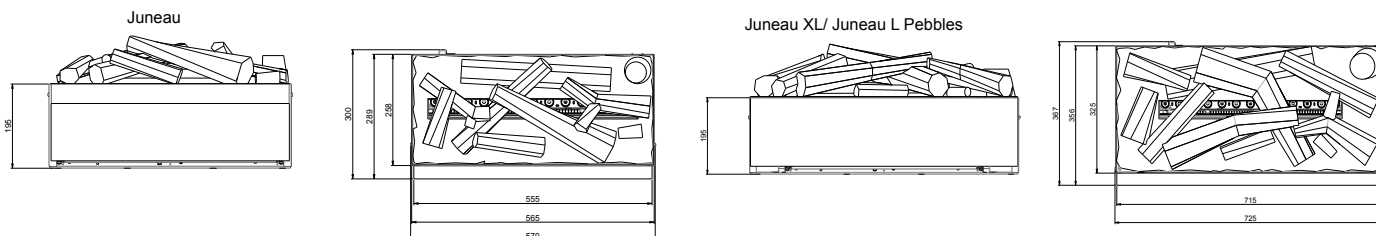

Adapté à l'installation

Juneau (XL)

230V/50Hz | 250 / 400 Watt

Experience Better Living

Dimensions

Caractéristiques

	Juneau	Juneau XL
Système de feu	Optimyst®	Optimyst®
Référence d'article	202086	202666
Code EAN	5011139202086	5011139202666
Modèle	Cassette	Cassette
Vue sur le feu	4 faces	4 faces
Couleur	Noir	Noir
Décoration / lit de combustion	Jeu de bûches	Jeu de bûches
Dimensions vue sur le feu (LxH) (cm)	32x20	51x20
Dimensions externes LxHxP (cm)	56,7x30x26	72x35x33
Production de chaleur	Non	Non
Thermostat	Non	Non
Télécommande	Oui	Oui
Contrôle manuel possible sur le foyer oui / non	Oui	Oui
Module d'éclairage	Halogène	Halogène
Module sonore	Non	Non
Réglages effets couleur	Non	Non
Réglage de chauffe 1 en W	-	-
Réglage de chauffe 2 en W	-	-
Fonctionnement flamme seule en W	250	400
Consommation max.	450	450
Tension / Fréquence électrique	230V/50Hz	230V/50Hz
Poids du produit en kg	15,5	20,5
Longueur du cordon	1,5 m	1,5 m
Garantie	2 ans	2 ans