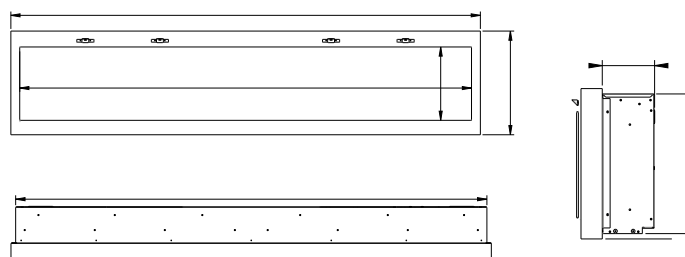

Experience Better Living

Dimensions

DIMENSIONS			
	Largeur (cm)	Hauteur (cm)	Profondeur (cm)
Ignite 50"	127,8	39,6	14,6
Ignite 60"	156	39,6	14,6
Ignite 74"	188,8	39,6	14,6
Ignite 100"	254,8	39,6	14,6

Caractéristiques