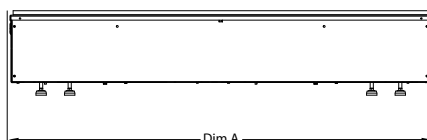

Dimensions

DIMENSIONS

	Largeur (cm)	Hauteur (cm)	Profondeur (cm)
Cassette 500 (projects)	51	23	30
Cassette 1000 (projects)	101	23	30

Caractéristiques

Système de feu	Optimyst®
Référence d'article	211439
Code EAN	5011139211439
Modèle	Cassette
Vue sur le feu	4 faces
Couleur	Noir
Décoration / lit de combustion	Plaque métallique
Dimensions vue sur le feu (LxH) (cm)	49x20
Dimensions externes LxHxP (cm)	51x22,5x30,4
Production de chaleur	Non
Thermostat	Non
Télécommande	Oui
Contrôle manuel possible sur le foyer oui / non	Oui
Module d'éclairage	LED
Module sonore	Oui
Réglages effets couleur	Non
Réglage de chauffe 1 en W	-
Réglage de chauffe 2 en W	-
Fonctionnement flamme seule en W	220
Consommation max.	220
Tension / Fréquence électrique	230V/50Hz
Poids du produit en kg	11
Longueur du cordon	1,5 m
Garantie	2 ans