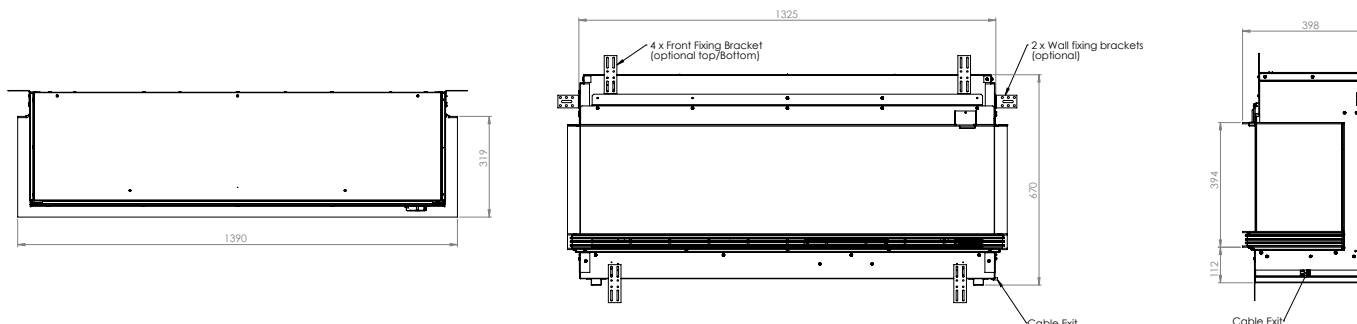

Vista 130 I | III

230V/50Hz | 70 Watt

Experience Better Living

Dimensions

Caractéristiques

DÉTAILS TECHNIQUES	Vista 130 I	Vista 130 III
Système de feu	Opti-V®	Opti-V®
Référence d'article	400001670	400001671
Code EAN	5011139087812	5011139087829
Modèle	Built-in	Built-in
Vue sur le feu	1 face	3 faces
Couleur	Noir	Noir
Décoration / lit de combustion	Jeu de bûches	Jeu de bûches
Dimensions vue sur le feu (LxH) (cm)	130x40	130x40
Dimensions externes LxHxP (cm)	132,5x67x39,8	132,5x67x39,8
Production de chaleur	Oui	Oui
Thermostat	Oui	Oui
Télécommande	Oui	Oui
Contrôle manuel possible sur le foyer oui / non	Non	Non
Module d'éclairage	LED	LED
Module sonore	Oui	Oui
Réglages effets couleur	Non	Non
Réglage de chauffe 1 en W	1000	1000
Réglage de chauffe 2 en W	2000	2000
Fonctionnement flamme seule en W	70	70
Consommation max.	2000	2000
Tension / Fréquence électrique	230V/50Hz	230V/50Hz
Poids du produit en kg	81	81
Longueur du cordon	1 m	1 m
Garantie	2+3 ans	2+3 ans