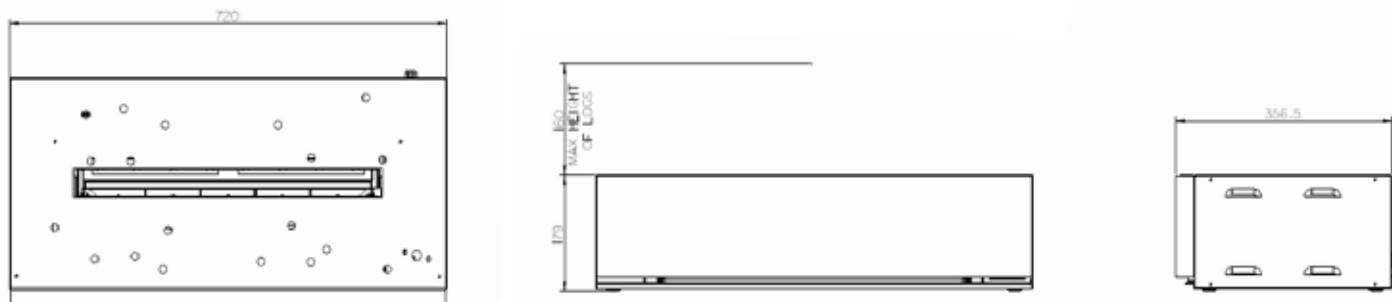

Fourni en standard avec des galets blancs

Adapté à l'installation

Cassette L Pebbles

230V/50Hz | 400 Watt

Experience Better Living

Dimensions

Caractéristiques

Système de feu	Optimyst®
Référence d'article	202789
Code EAN	5011139202789
Modèle	Cassette
Vue sur le feu	4 faces
Couleur	Noir
Décoration / lit de combustion	Galets blancs
Dimensions vue sur le feu (LxH) (cm)	51x20
Dimensions externes LxHxP (cm)	72x20x35,6
Production de chaleur	Non
Thermostat	Non
Télécommande	Oui
Contrôle manuel possible sur le foyer oui / non	Oui
Module d'éclairage	Halogène
Module sonore	Non
Réglages effets couleur	Non
Réglage de chauffe 1 en W	-
Réglage de chauffe 2 en W	-
Fonctionnement flamme seule en W	400
Consommation max.	400
Tension / Fréquence électrique	230V/50Hz
Poids du produit en kg	27
Longueur du cordon	1,5 m
Garantie	2 ans