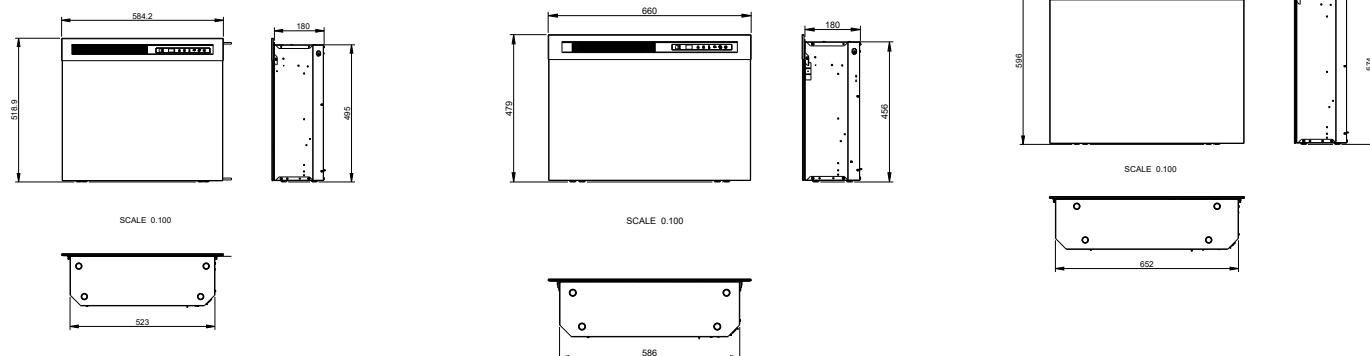

XHD Electric firebox 23 | 26 | 28

230V/50Hz | 7 Watt

Experience Better Living

Dimensions

Caractéristiques

DÉTAILS TECHNIQUES	XHD23 Electric Firebox 20"	XHD26 Electric Firebox 25"	XHD28 Electric Firebox 26"
Système de feu	Optiflame®	Optiflame®	Optiflame®
Référence d'article	210951	210975	211002
Code EAN	5011139210951	5011139210975	5011139211002
Modèle	Built-in	Built-in	Built-in
Vue sur le feu	1 face	1 face	1 face
Couleur	Noir	Noir	Noir
Décoration / lit de combustion	LED-Jeu de bûches	LED-Jeu de bûches	LED-Jeu de bûches
Dimensions vue sur le feu (LxH) (cm)	52x42	60x38	62x48
Dimensions externes LxHxP (cm)	58,4x51,9x18	66x47,9x18	69,5x59,6x18
Production de chaleur	Oui	Oui	Oui
Thermostat	Oui	Oui	Oui
Télécommande	Oui	Oui	Oui
Contrôle manuel possible sur le foyer oui / non	Oui	Oui	Oui
Module d'éclairage	LED	LED	LED
Module sonore	Non	Non	Non
Réglages effets couleur	Oui	Oui	Oui
Réglage de chauffe 1 en W	1400	1400	1400
Réglage de chauffe 2 en W	-	-	-
Fonctionnement flamme seule en W	7	7	7
Consommation max.	1400	1400	1400
Tension / Fréquence électrique	230V/50Hz	230V/50Hz	230V/50Hz
Poids du produit en kg	11	11,5	14,5
Longueur du cordon	1,5 m	1,5 m	1,5 m
Garantie	2 ans	2 ans	2 ans