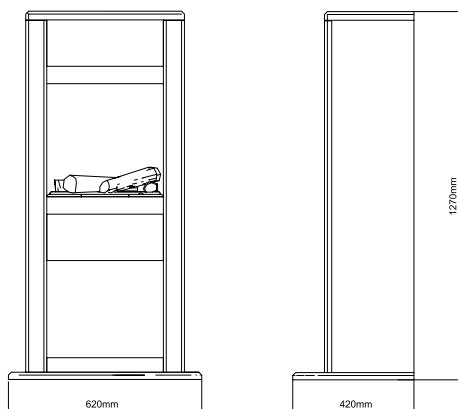

Cubic

230V/50Hz | 200 Watt

Experience Better Living

Dimensions

Caractéristiques

Système de feu	Optimyst®
Référence d'article	207425
Code EAN	5011139207425
Modèle	Freestanding
Vue sur le feu	1 face
Couleur	Noir / Anthracite
Décoration / lit de combustion	Jeu de bûches
Dimensions vue sur le feu (LxH) (cm)	38x40
Dimensions externes LxHxP (cm)	67x127x42
Production de chaleur	Oui
Thermostat	Oui
Télécommande	Oui
Contrôle manuel possible sur le foyer oui / non	Oui
Module d'éclairage	Halogène
Module sonore	Non
Réglages effets couleur	Non
Réglage de chauffe 1 en W	1000
Réglage de chauffe 2 en W	2000
Fonctionnement flamme seule en W	200
Consommation max.	2000
Tension / Fréquence électrique	230V/50Hz
Poids du produit en kg	45,5
Longueur du cordon	1,5 m
Garantie	2 ans