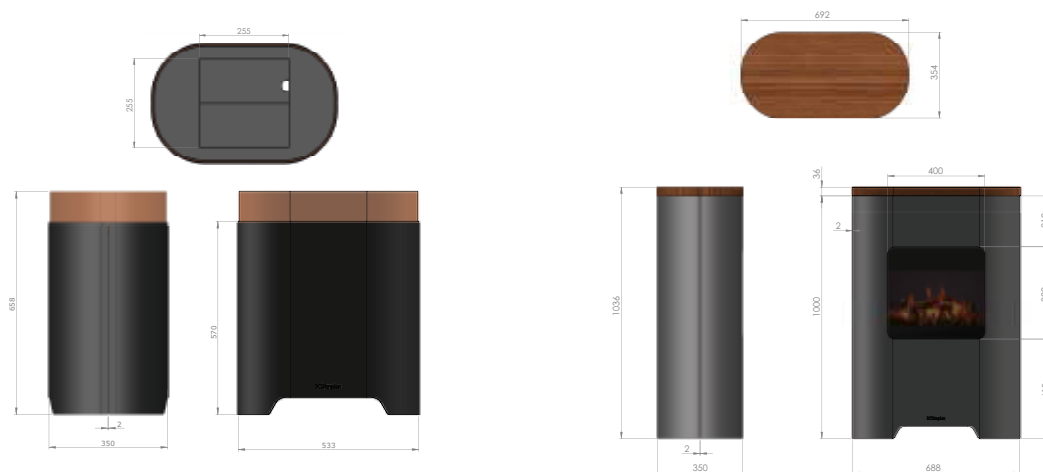

Torn 64 | 100

230V/50Hz | 64 / 200 Watt

Experience Better Living

Dimensions

Caractéristiques

DÉTAILS TECHNIQUES	Torn 64	Torn 100
Système de feu	Optimyst®	Optimyst®
Référence d'article	SET009	SET008
Code EAN	8716412221637	8716412221620
Modèle	Freestanding	Freestanding
Vue sur le feu	1 face	1 face
Couleur	Noir	Noir
Décoration / lit de combustion	Jeu de bûches	Jeu de bûches
Dimensions vue sur le feu (LxH) (cm)	22x20	41x38
Dimensions externes LxHxP (cm)	53,3x65,8x35	68,8x103,6x35
Production de chaleur	Non	Oui
Thermostat	Non	Oui
Télécommande	Oui	Oui
Contrôle manuel possible sur le foyer oui / non	Oui	Oui
Module d'éclairage	LED	LED
Module sonore	Non	Non
Réglages effets couleur	Non	Non
Réglage de chauffe 1 en W	-	1000
Réglage de chauffe 2 en W	-	2000
Fonctionnement flamme seule en W	64	200
Consommation max.	64	2000
Tension / Fréquence électrique	230V/50Hz	230V/50Hz
Poids du produit en kg	30,5	69
Longueur du cordon	1,5 m	1,5 m
Garantie	2 ans	2 ans