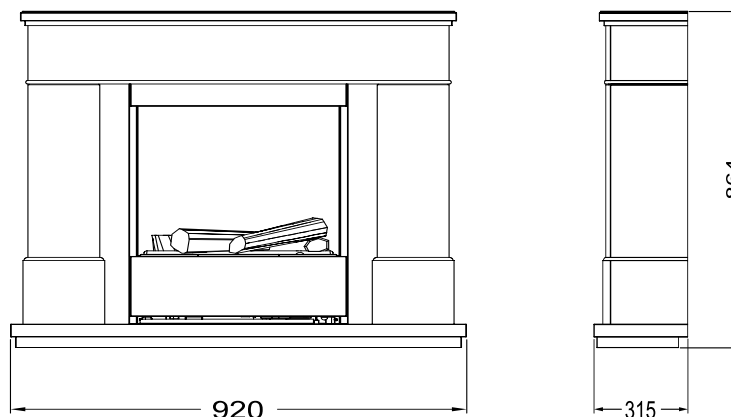

 Assis sur le canapé en contrôlant toutes les fonctions de la cheminée

 Facile à connecter à une prise standard pour l'ambiance de votre intérieur

Moorefield

230V/50Hz | 200 Watt

Experience Better Living

Dimensions