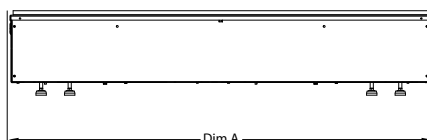

Application Flame Connect disponible pour smartphone

Adapté à l'installation

Cassette 1000 retail Multi Optimyst

230V/50Hz | 470 Watt

Experience Better Living

Dimensions

DIMENSIONS

	Largeur (cm)	Hauteur (cm)	Profondeur (cm)
Cassette 500 (retail)	51	23	30
Cassette 1000 (retail)	101	23	30