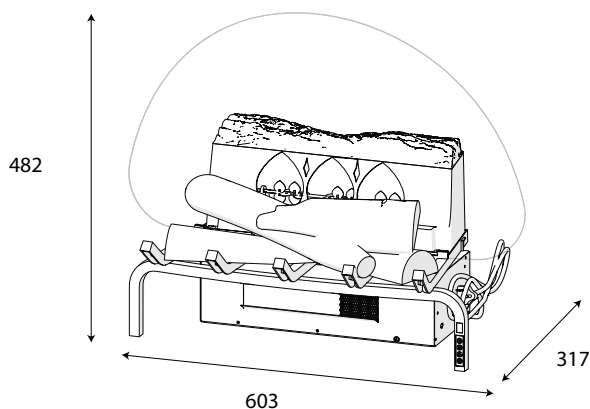

Logset 20'

230V/50Hz | 9 Watt

Experience Better Living

Dimensions

Caractéristiques

Système de feu	Optiflame®
Référence d'article	211156
Code EAN	5011139211156
Modèle	Freestanding
Vue sur le feu	3 faces
Couleur	Noir
Décoration / lit de combustion	Jeu de bûches
Dimensions vue sur le feu (LxH) (cm)	60x48
Dimensions externes LxHxP (cm)	60,3x48,2x31,7
Production de chaleur	Oui
Thermostat	Oui
Télécommande	Oui
Contrôle manuel possible sur le foyer oui / non	Oui
Module d'éclairage	LED
Module sonore	Non
Réglages effets couleur	Non
Réglage de chauffe 1 en W	650
Réglage de chauffe 2 en W	1300
Fonctionnement flamme seule en W	9
Consommation max.	1300
Tension / Fréquence électrique	230V/50Hz
Poids du produit en kg	5,5
Longueur du cordon	1,5 m
Garantie	2 ans