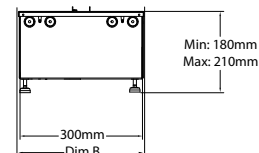

Application Flame Connect disponible pour smartphone

Adapté à l'installation

Cassette 500 retail Multi Optimyst

230V/50Hz | 260 Watt

Experience Better Living

Dimensions

DIMENSIONS

	Largeur (cm)	Hauteur (cm)	Profondeur (cm)
Cassette 500 (retail)	51	23	30
Cassette 1000 (retail)	101	23	30