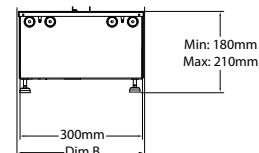

Application Flame Connect disponible pour smartphone

Adapté à l'installation

Cassette 500 projects Multi Optimyst

230V/50Hz | 260 Watt

Experience Better Living

Dimensions

DIMENSIONS

	Largeur (cm)	Hauteur (cm)	Profondeur (cm)
Cassette 500 (projects)	51	23	30
Cassette 1000 (projects)	101	23	30