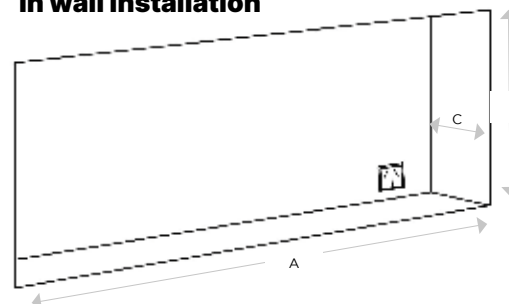

Sierra 48 | 60 | 72

230V/50Hz | 8,6 Watt

Experience Better Living

Dimensions

DIMENSIONS				
		Largeur (cm)	Hauteur (cm)	Profondeur (cm)
Sierra 48"	Freestanding	121,9	49,5	13,2
	In wall	105,7 (A)	47,0 (C)	16,5 (B)
Sierra 60"	Freestanding	152,4	49,5	13,2
	In wall	133,1 (A)	47,0 (C)	16,5 (B)
Sierra 72"	Freestanding	182,9	49,5	13,2
	In wall	163,6 (A)	47,0 (C)	16,5 (B)

In wall installation

Caractéristiques

DÉTAILS TECHNIQUES	Sierra 48"	Sierra 60"	Sierra 72"
Système de feu	Optiflame®	Optiflame®	Optiflame®
Référence d'article	220930	220940	220950
Code EAN	8716412220937	8716412220944	8716412220951
Modèle	Wall-insert	Wall-insert	Wall-insert
Vue sur le feu	1 face	1 face	1 face
Couleur	Noir	Noir	Noir
Décoration / lit de combustion	Bûches, Cristaux, Galets	Bûches, Cristaux, Galets	Bûches, Cristaux, Galets
Dimensions vue sur le feu (LxH) (cm)	101,5x26,8	128,9x26,8	159,4x26,8
Dimensions externes LxHxP (cm)	121,9x49,5x13,2	152,4x49,5x13,2	182,9x49,5x13,2
Production de chaleur	Oui	Oui	Oui
Thermostat	Oui	Oui	Oui
Télécommande	Oui	Oui	Oui
Contrôle manuel possible sur le foyer oui / non	Oui	Oui	Oui
Module d'éclairage	LED	LED	LED
Module sonore	Oui	Oui	Oui
Réglages effets couleur	Oui	Oui	Oui
Réglage de chauffe 1 en W	1300	1300	1300
Réglage de chauffe 2 en W	1600	1600	1600
Fonctionnement flamme seule en W	8,6	8,6	8,6
Consommation max.	1600	1600	1600
Tension / Fréquence électrique	230V/50Hz	230V/50Hz	230V/50Hz
Poids du produit en kg	18,5	29	35,5
Longueur du cordon	1,5 m	1,5 m	1,5 m
Garantie	2 ans	2 ans	2 ans

Clause de non-responsabilité Le plus grand soin a été apporté à la composition de la présente publication. Toutefois, les informations données peuvent s'avérer inexactes ou avoir été entre-temps modifiées ou complétées. Publiée sous réserve de toutes modifications intermédiaires. Glen Dimplex décline toute responsabilité pour les conséquences éventuelles découlant d'actes, de décisions ou de résultats exclusivement fondés sur les informations présentées dans la présente publication.