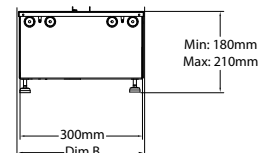

Dimensions

DIMENSIONS

	Largeur (cm)	Hauteur (cm)	Profondeur (cm)
Cassette 500 (projects)	51	23	30
Cassette 1000 (projects)	101	23	30

Caractéristiques

Système de feu	Optimyst®
Référence d'article	211446
Code EAN	5011139211446
Modèle	Cassette
Vue sur le feu	4 faces
Couleur	Noir
Décoration / lit de combustion	Plaque métallique
Dimensions vue sur le feu (LxH) (cm)	99x20
Dimensions externes LxHxP (cm)	101,9x22,3x30,5
Production de chaleur	Non
Thermostat	Non
Télécommande	Oui
Contrôle manuel possible sur le foyer oui / non	Oui
Module d'éclairage	LED
Module sonore	Oui
Réglages effets couleur	Non
Réglage de chauffe 1 en W	-
Réglage de chauffe 2 en W	-
Fonctionnement flamme seule en W	450
Consommation max.	450
Tension / Fréquence électrique	230V/50Hz
Poids du produit en kg	18,5
Longueur du cordon	1,5 m
Garantie	2 ans