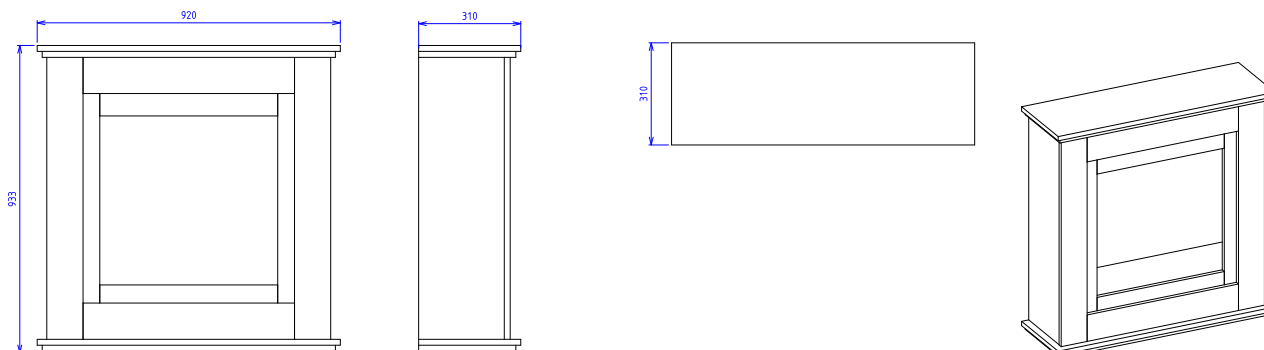

Unity

230V/50Hz | 7 Watt

Experience Better Living

Dimensions

Caractéristiques

Système de feu	Optiflame®
Référence d'article	235560F
Code EAN	8716412235566
Modèle	Freestanding
Vue sur le feu	1 face
Couleur	Blanc
Décoration / lit de combustion	LED-Jeu de bûches
Dimensions vue sur le feu (LxH) (cm)	52x42
Dimensions externes LxHxP (cm)	92x93,3x31
Production de chaleur	Oui
Thermostat	Oui
Télécommande	Oui
Contrôle manuel possible sur le foyer oui / non	Oui
Module d'éclairage	LED
Module sonore	Non
Réglages effets couleur	Oui
Réglage de chauffe 1 en W	1400
Réglage de chauffe 2 en W	-
Fonctionnement flamme seule en W	7
Consommation max.	1400
Tension / Fréquence électrique	230V/50Hz
Poids du produit en kg	44,5
Longueur du cordon	1,5 m
Garantie	2 ans