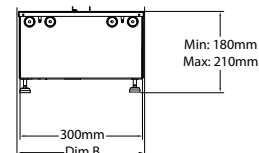

Application Flame Connect disponible pour smartphone

Adapté à l'installation

Cassette 1000 retail Multi Optimyst

230V/50Hz | 470 Watt

Experience Better Living

Dimensions

DIMENSIONS

	Largeur (cm)	Hauteur (cm)	Profondeur (cm)
Cassette 500 (retail)	51	23	30
Cassette 1000 (retail)	101	23	30