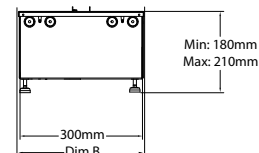

Dimensions

DIMENSIONS

	Largeur (cm)	Hauteur (cm)	Profondeur (cm)
Cassette 500 (retail)	51	23	30
Cassette 1000 (retail)	101	23	30

Caractéristiques

Système de feu	Optimyst®
Référence d'article	210654
Code EAN	5011139210654
Modèle	Cassette
Vue sur le feu	4 faces
Couleur	Noir
Décoration / lit de combustion	Plaque métallique
Dimensions vue sur le feu (LxH) (cm)	49x20
Dimensions externes LxHxP (cm)	50,8x23x30,5
Production de chaleur	Non
Thermostat	Non
Télécommande	Oui
Contrôle manuel possible sur le foyer oui / non	Oui
Module d'éclairage	LED
Module sonore	Oui
Réglages effets couleur	Non
Réglage de chauffe 1 en W	-
Réglage de chauffe 2 en W	-
Fonctionnement flamme seule en W	220
Consommation max.	220
Tension / Fréquence électrique	230V/50Hz
Poids du produit en kg	9
Longueur du cordon	1,5 m
Garantie	2 ans