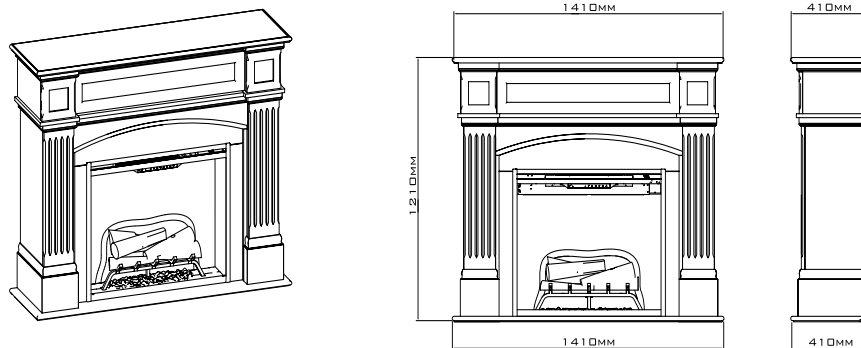

Haydn

230V/50Hz | 15 Watt

Experience Better Living

Dimensions

Caractéristiques

Système de feu	Optiflame®
Référence d'article	210494
Code EAN	5011139210494
Modèle	Freestanding
Vue sur le feu	1 face
Couleur	Blanc, incl. finition bois sur le dessus. Finition noire sur le bas
Décoration / lit de combustion	Jeu de bûches LED y compris option couleur
Dimensions vue sur le feu (LxH) (cm)	75x58
Dimensions externes LxHxP (cm)	141x121x41
Production de chaleur	Oui
Thermostat	Oui
Télécommande	Oui
Contrôle manuel possible sur le foyer oui / non	Oui
Module d'éclairage	LED
Module sonore	Non
Réglages effets couleur	Oui
Réglage de chauffe 1 en W	2000
Réglage de chauffe 2 en W	-
Fonctionnement flamme seule en W	15
Consommation max.	2000
Tension / Fréquence électrique	230V/50Hz
Poids du produit en kg	86
Longueur du cordon	1,5 m
Garantie	2 ans