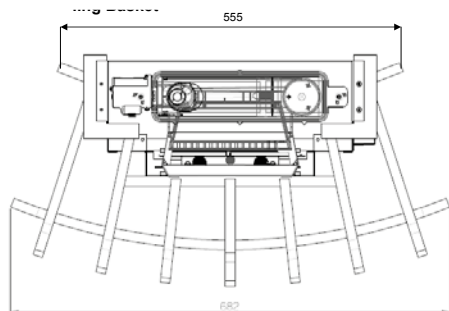

Silverton

230V/50Hz | 60 Watt

Experience Better Living

Dimensions

Caractéristiques

Système de feu	Optimyst®
Référence d'article	204554
Code EAN	5011139204554
Modèle	Freestanding
Vue sur le feu	3 faces
Couleur	Noir
Décoration / lit de combustion	Jeu de bûches
Dimensions vue sur le feu (LxH) (cm)	22x20
Dimensions externes LxHxP (cm)	68,2x33x36,1
Production de chaleur	Non
Thermostat	Non
Télécommande	Oui
Contrôle manuel possible sur le foyer oui / non	Oui
Module d'éclairage	LED
Module sonore	Non
Réglages effets couleur	Non
Réglage de chauffe 1 en W	-
Réglage de chauffe 2 en W	-
Fonctionnement flamme seule en W	60
Consommation max.	60
Tension / Fréquence électrique	230V/50Hz
Poids du produit en kg	10
Longueur du cordon	1,5 m
Garantie	2 ans