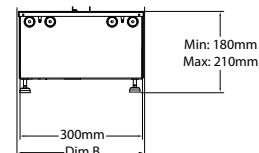

Dimensions

DIMENSIONS

	Largeur (cm)	Hauteur (cm)	Profondeur (cm)
Cassette 500 (projects)	51	23	30
Cassette 1000 (projects)	101	23	30

Caractéristiques

Système de feu	Optimyst®
Référence d'article	211439
Code EAN	5011139211439
Modèle	Cassette
Vue sur le feu	4 faces
Couleur	Noir
Décoration / lit de combustion	Plaque métallique
Dimensions vue sur le feu (LxH) (cm)	49x20
Dimensions externes LxHxP (cm)	51x22,5x30,4
Production de chaleur	Non
Thermostat	Non
Télécommande	Oui
Contrôle manuel possible sur le foyer oui / non	Oui
Module d'éclairage	LED
Module sonore	Oui
Réglages effets couleur	Non
Réglage de chauffe 1 en W	-
Réglage de chauffe 2 en W	-
Fonctionnement flamme seule en W	220
Consommation max.	220
Tension / Fréquence électrique	230V/50Hz
Poids du produit en kg	11
Longueur du cordon	1,5 m
Garantie	2 ans