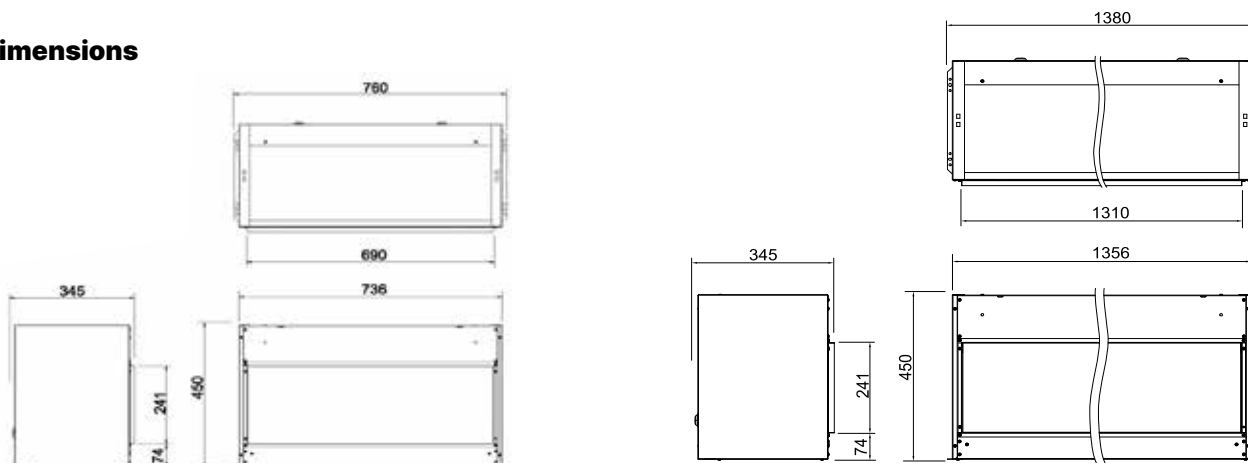

Opti-V single | double

230V/50Hz | 35 / 70 Watt

Experience Better Living

Dimensions

Caractéristiques

DÉTAILS TECHNIQUES	Opti-V Single	Opti-V Double
Système de feu	Opti-V®	Opti-V®
Référence d'article	204912	204929
Code EAN	5011139204912	5011139204929
Modèle	Built-in	Built-in
Vue sur le feu	1 face	1 face
Couleur	Noir	Noir
Décoration / lit de combustion	Jeu de bûches	Jeu de bûches
Dimensions vue sur le feu (LxH) (cm)	69x24	131x24
Dimensions externes LxHxP (cm)	73,6x45x34,5	135,6x45x34,5
Production de chaleur	Non	Non
Thermostat	Non	Non
Télécommande	Oui	Oui
Contrôle manuel possible sur le foyer oui / non	Oui	Oui
Module d'éclairage	LED	LED
Module sonore	Oui	Oui
Réglages effets couleur	Non	Non
Réglage de chauffe 1 en W	-	-
Réglage de chauffe 2 en W	-	-
Fonctionnement flamme seule en W	35	70
Consommation max.	35	70
Tension / Fréquence électrique	230V/50Hz	230V/50Hz
Poids du produit en kg	26	47
Longueur du cordon	1,5 m	1,5 m
Garantie	2 ans	2 ans