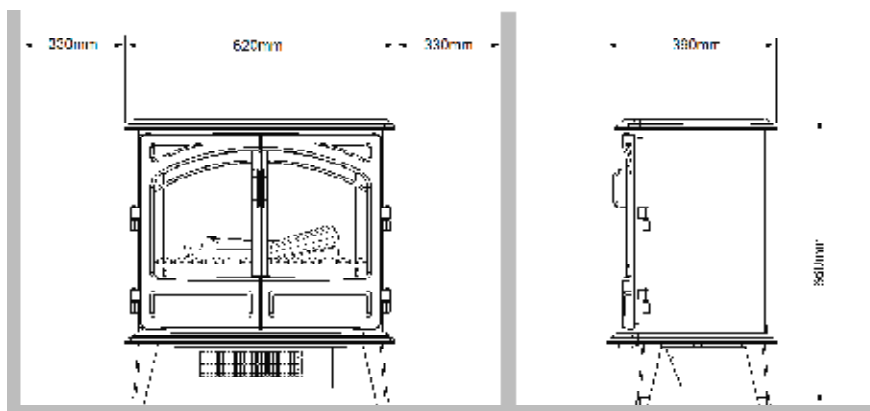

Grand Rouge

230V/50Hz | 200 Watt

Experience Better Living

Dimensions