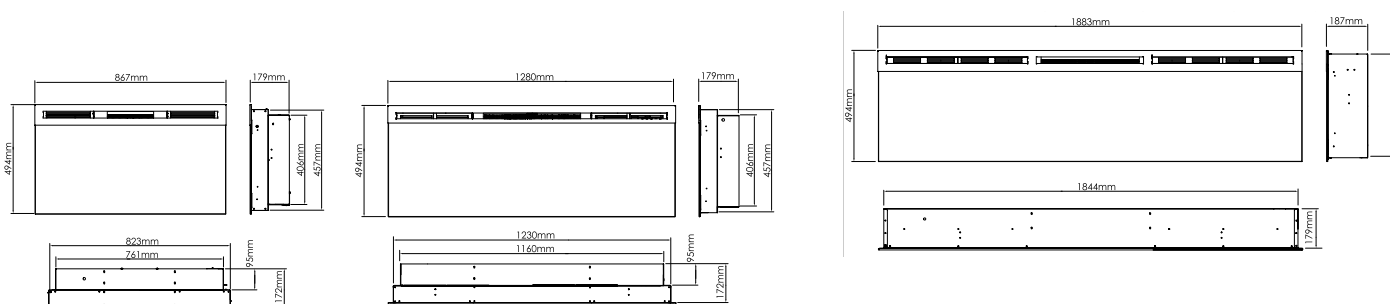

Prism 34 | 50 | 74

230V/50Hz | 15 / 19 / 24 Watt

Experience Better Living

Dimensions

Caractéristiques

DÉTAILS TECHNIQUES	Prism 34"	Prism 50"	Prism 74'
Système de feu	Optiflame®	Optiflame®	Optiflame®
Référence d'article	208378	209900	209917
Code EAN	5011139208378	5011139209900	5011139209917
Modèle	Wall-insert	Wall-insert	Wall-insert
Vue sur le feu	1 face	1 face	1 face
Couleur	Noir	Noir	Noir
Décoration / lit de combustion	Glace acrylique	Glace acrylique	Glace acrylique
Dimensions vue sur le feu (LxH) (cm)	79x27	120x27	180x27
Dimensions externes LxHxP (cm)	82,3x45,7x17,2	123x45,7x17,2	184,4x46,7x17,2
Production de chaleur	Oui	Oui	Oui
Thermostat	Oui	Oui	Oui
Télécommande	Oui	Oui	Oui
Contrôle manuel possible sur le foyer oui / non	Oui	Oui	Oui
Module d'éclairage	LED	LED	LED
Module sonore	Non	Non	Non
Réglages effets couleur	Oui	Oui	Oui
Réglage de chauffe 1 en W	1100	1100	1100
Réglage de chauffe 2 en W	-	-	-
Fonctionnement flamme seule en W	15	19	24
Consommation max.	1100	1100	1100
Tension / Fréquence électrique	230V/50Hz	230V/50Hz	230V/50Hz
Poids du produit en kg	23,5	32,5	51
Longueur du cordon	1,5 m	1,5 m	1,5 m
Garantie	2 ans	2 ans	2 ans