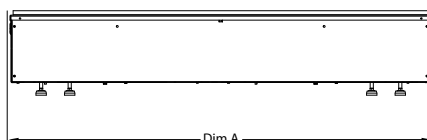

Application Flame Connect disponible pour smartphone

Adapté à l'installation

Cassette 500 retail Multi Optimyst

230V/50Hz | 260 Watt

Experience Better Living

Dimensions

DIMENSIONS

	Largeur (cm)	Hauteur (cm)	Profondeur (cm)
Cassette 500 (retail)	51	23	30
Cassette 1000 (retail)	101	23	30