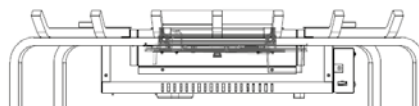

Silverton

230V/50Hz | 60 Watt

Experience Better Living

Dimensions