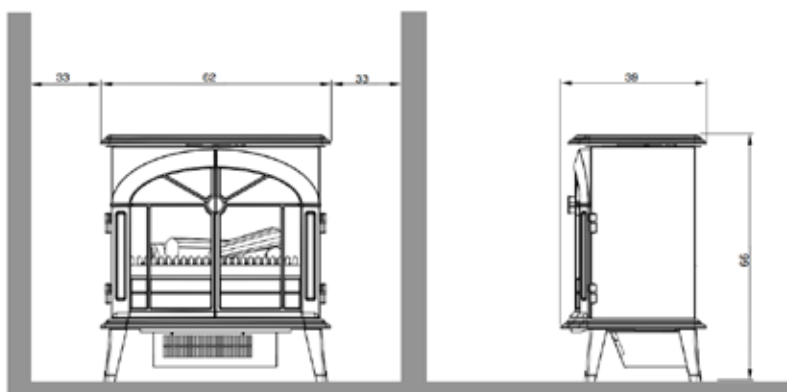

Stockbridge

230V/50Hz | 200 Watt

Experience Better Living

Dimensions