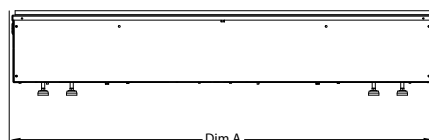

Dimensions

DIMENSIONS

	Largeur (cm)	Hauteur (cm)	Profondeur (cm)
Cassette 500 (retail)	51	23	30
Cassette 1000 (retail)	101	23	30

Caractéristiques

Système de feu	Optimyst®
Référence d'article	210654
Code EAN	5011139210654
Modèle	Cassette
Vue sur le feu	4 faces
Couleur	Noir
Décoration / lit de combustion	Plaque métallique
Dimensions vue sur le feu (LxH) (cm)	49x20
Dimensions externes LxHxP (cm)	50,8x23x30,5
Production de chaleur	Non
Thermostat	Non
Télécommande	Oui
Contrôle manuel possible sur le foyer oui / non	Oui
Module d'éclairage	LED
Module sonore	Oui
Réglages effets couleur	Non
Réglage de chauffe 1 en W	-
Réglage de chauffe 2 en W	-
Fonctionnement flamme seule en W	220
Consommation max.	220
Tension / Fréquence électrique	230V/50Hz
Poids du produit en kg	9
Longueur du cordon	1,5 m
Garantie	2 ans