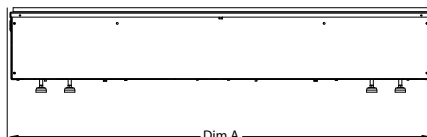

Application Flame Connect disponible pour smartphone

Adapté à l'installation

Cassette 1000 projects Multi Optimyst

230V/50Hz | 470 Watt

Experience Better Living

Dimensions

DIMENSIONS

	Largeur (cm)	Hauteur (cm)	Profondeur (cm)
Cassette 500 (projects)	51	23	30
Cassette 1000 (projects)	101	23	30