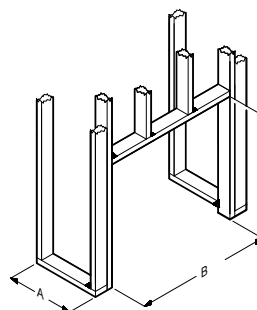

Rough-In Framing Dimensions

Firebox 30 | Concrete

230V/50Hz | 15 Watt

Experience Better Living

Dimensions