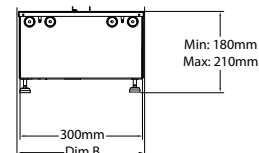

Dimensions

DIMENSIONS

	Largeur (cm)	Hauteur (cm)	Profondeur (cm)
Cassette 500 (retail)	51	23	30
Cassette 1000 (retail)	101	23	30

Caractéristiques

Système de feu	Optimyst®
Référence d'article	210661
Code EAN	5011139210661
Modèle	Cassette
Vue sur le feu	4 faces
Couleur	Noir
Décoration / lit de combustion	Plaque métallique
Dimensions vue sur le feu (LxH) (cm)	99x20
Dimensions externes LxHxP (cm)	101,7x23x30,5
Production de chaleur	Non
Thermostat	Non
Télécommande	Oui
Contrôle manuel possible sur le foyer oui / non	Oui
Module d'éclairage	LED
Module sonore	Oui
Réglages effets couleur	Non
Réglage de chauffe 1 en W	-
Réglage de chauffe 2 en W	-
Fonctionnement flamme seule en W	450
Consommation max.	450
Tension / Fréquence électrique	230V/50Hz
Poids du produit en kg	16
Longueur du cordon	1,5 m
Garantie	2 ans