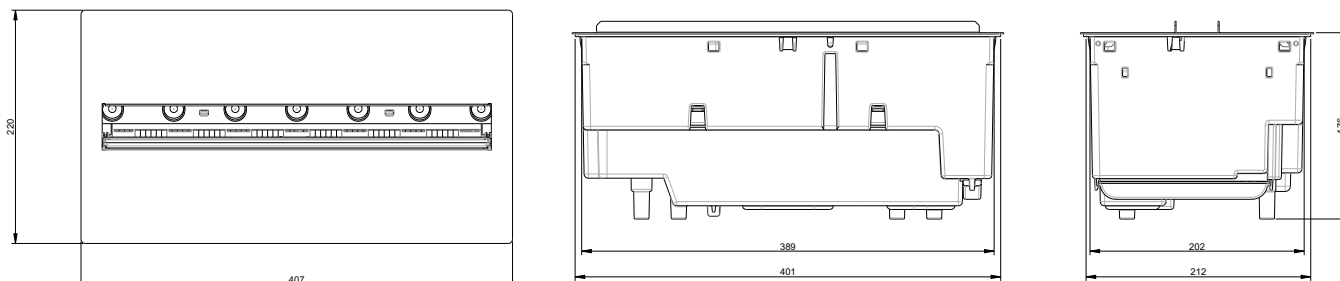

Adapté à l'installation

Cassette 400/600 LED

230V/50Hz | 125 Watt

Experience Better Living

Dimensions

Caractéristiques

Système de feu	Optimyst®
Référence d'article	210791
Code EAN	5011139210791
Modèle	Cassette
Vue sur le feu	4 faces
Couleur	Noir
Décoration / lit de combustion	Plaque métallique
Dimensions vue sur le feu (LxH) (cm)	38x20
Dimensions externes LxHxP (cm)	40,7x17,6x22
Production de chaleur	Non
Thermostat	Non
Télécommande	Oui
Contrôle manuel possible sur le foyer oui / non	Oui
Module d'éclairage	LED
Module sonore	Oui
Réglages effets couleur	Non
Réglage de chauffe 1 en W	-
Réglage de chauffe 2 en W	-
Fonctionnement flamme seule en W	125
Consommation max.	125
Tension / Fréquence électrique	230V/50Hz
Poids du produit en kg	4,5
Longueur du cordon	1,5 m
Garantie	2 ans