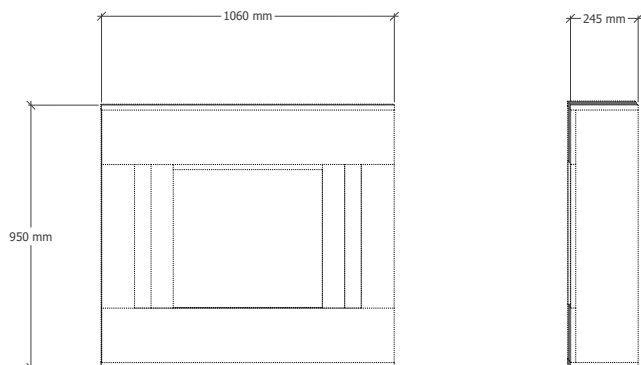

Nova

230V/50Hz | 7 Watt

Experience Better Living

Dimensions

Caractéristiques

Système de feu	Optiflame®
Référence d'article	235050F
Code EAN	8716412235054
Modèle	Freestanding
Vue sur le feu	1 face
Couleur	Blanc
Décoration / lit de combustion	LED-Jeu de bûches
Dimensions vue sur le feu (LxH) (cm)	52x42
Dimensions externes LxHxP (cm)	106x95x24,5
Production de chaleur	Oui
Thermostat	Oui
Télécommande	Oui
Contrôle manuel possible sur le foyer oui / non	Oui
Module d'éclairage	LED
Module sonore	Non
Réglages effets couleur	Oui
Réglage de chauffe 1 en W	1400
Réglage de chauffe 2 en W	-
Fonctionnement flamme seule en W	7
Consommation max.	1400
Tension / Fréquence électrique	230V/50Hz
Poids du produit en kg	38,6
Longueur du cordon	1,5 m
Garantie	2 ans