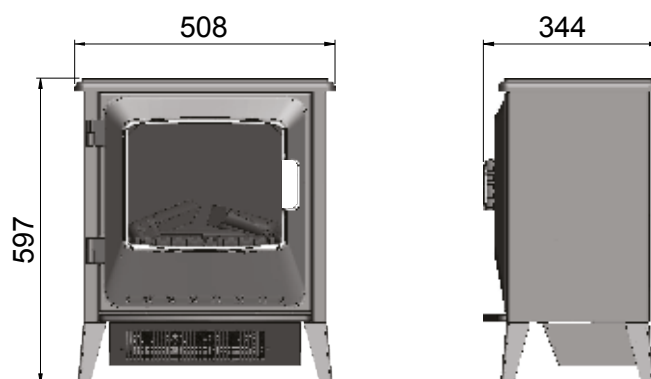

Lucia

230V/50Hz | 10 Watt

Experience Better Living

Dimensions

Caractéristiques

Système de feu	Optiflame®
Référence d'article	211255F
Code EAN	5011139211255
Modèle	Freestanding
Vue sur le feu	1 face
Couleur	Noir
Décoration / lit de combustion	Jeu de bûches
Dimensions vue sur le feu (LxH) (cm)	38x25
Dimensions externes LxHxP (cm)	50,8x59,7x34,4
Production de chaleur	Oui
Thermostat	Oui
Télécommande	Oui
Contrôle manuel possible sur le foyer oui / non	Oui
Module d'éclairage	LED
Module sonore	Non
Réglages effets couleur	Non
Réglage de chauffe 1 en W	900
Réglage de chauffe 2 en W	1800
Fonctionnement flamme seule en W	10
Consommation max.	1800
Tension / Fréquence électrique	230V/50Hz
Poids du produit en kg	16
Longueur du cordon	1,5 m
Garantie	2 ans