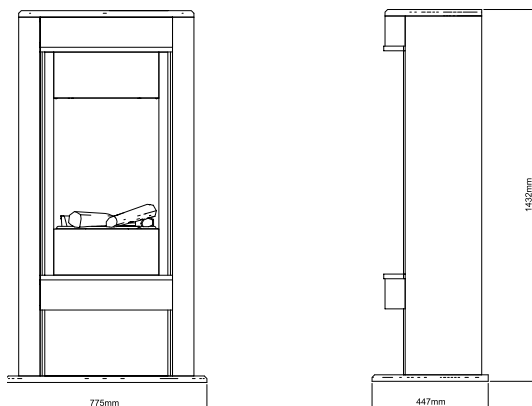

Verdi White | Black

230V/50Hz | 200 Watt

Experience Better Living

Dimensions

Caractéristiques

DÉTAILS TECHNIQUES	Verdi White	Verdi Black
Système de feu	Optimyst®	Optimyst®
Référence d'article	206275F	222190F
Code EAN	5011139206275	8716412222191
Modèle	Freestanding	Freestanding
Vue sur le feu	1 face	1 face
Couleur	Blanc	Noir
Décoration / lit de combustion	Jeu de bûches	Jeu de bûches
Dimensions vue sur le feu (LxH) (cm)	40x50	40x50
Dimensions externes LxHxP (cm)	77,5x143,2x44,7	77,5x143,2x44,7
Production de chaleur	Oui	Oui
Thermostat	Oui	Oui
Télécommande	Oui	Oui
Contrôle manuel possible sur le foyer oui / non	Oui	Oui
Module d'éclairage	Halogène	Halogène
Module sonore	Non	Non
Réglages effets couleur	Non	Non
Réglage de chauffe 1 en W	1000	1000
Réglage de chauffe 2 en W	2000	2000
Fonctionnement flamme seule en W	200	200
Consommation max.	2000	2000
Tension / Fréquence électrique	230V/50Hz	230V/50Hz
Poids du produit en kg	66	66
Longueur du cordon	1,5 m	1,5 m
Garantie	2 ans	2 ans