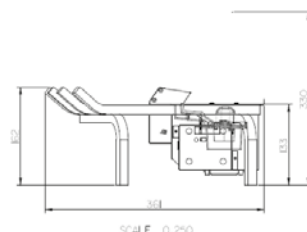

Silverton

230V/50Hz | 60 Watt

Experience Better Living

Dimensions

Caractéristiques

Système de feu	Optimyst®
Référence d'article	204554
Code EAN	5011139204554
Modèle	Freestanding
Vue sur le feu	3 faces
Couleur	Noir
Décoration / lit de combustion	Jeu de bûches
Dimensions vue sur le feu (LxH) (cm)	22x20
Dimensions externes LxHxP (cm)	68,2x33x36,1
Production de chaleur	Non
Thermostat	Non
Télécommande	Oui
Contrôle manuel possible sur le foyer oui / non	Oui
Module d'éclairage	LED
Module sonore	Non
Réglages effets couleur	Non
Réglage de chauffe 1 en W	-
Réglage de chauffe 2 en W	-
Fonctionnement flamme seule en W	60
Consommation max.	60
Tension / Fréquence électrique	230V/50Hz
Poids du produit en kg	10
Longueur du cordon	1,5 m
Garantie	2 ans