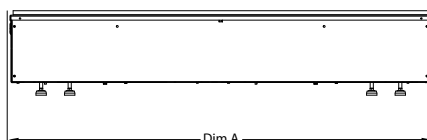

Application Flame Connect disponible pour smartphone

Adapté à l'installation

Cassette 500 projects Multi Optimyst

230V/50Hz | 260 Watt

Experience Better Living

Dimensions

DIMENSIONS

	Largeur (cm)	Hauteur (cm)	Profondeur (cm)
Cassette 500 (projects)	51	23	30
Cassette 1000 (projects)	101	23	30